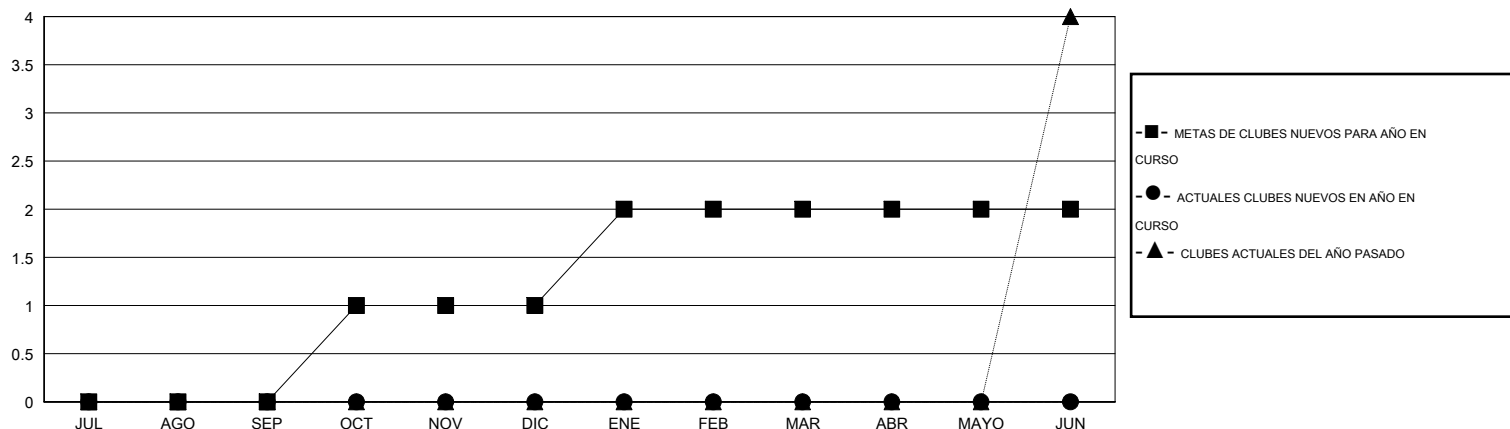

MONTHLY MEMBERSHIP PROGRESS REPORT

District R 1

Results as of: 7/31/2016

GMT: CARLOS JUSTINIANO

UBICACIÓN DOMINICAN REPUBLIC

GMT DE AE 3

Clubes					socios				
RESULTADOS DE 2016-2017					RESULTADOS DE 2016-2017				
TRIMESTRE	META DE CLUBES NUEVOS	NUEVOS CLUBES	CLUBES DADOS DE BAJA	GANANCIA/PÉRDIDA NETA	TRIMESTRE	META DE SOCIOS NUEVOS	SOCIOS FUNDADORES Y NUEVOS SOCIOS AÑADIDOS	SOCIOS DADOS DE BAJA	GANANCIA/PÉRDIDA NETA
JUL/AGO/SEP	0	0	0	0	JUL/AGO/SEP	-30	11	37	-26
OCT/NOV/DIC	1	0	0	0	OCT/NOV/DIC	42	0	0	0
ENE/FEB/MAR	1	0	0	0	ENE/FEB/MAR	22	0	0	0
ABR/MAYO/JUN	0	0	0	0	ABR/MAYO/JUN	30	0	0	0

METAS Y CIFRA ACUMULATIVA DE CLUBES NUEVOS

METAS Y CIFRA ACUMULATIVA DE SOCIOS

CLUBES DADOS DE BAJA: 0	6 CLUBS OF 53 AÑADIERON 1 O MÁS SOCIOS NUEVOS	DISTRIBUCIÓN POR SEXO
		MASCULINO 777 (51.87%)
		FEMENINO 721 (48.13%)
SOCIOS DADOS DE BAJA	CLIC AQUÍ PARA DATOS DE SALUD DE CLUB	SOCIOS EN UNIDAD FAMILIAR 520
FALLECIDOS 2		CABEZA DE FAMILIA 217
CLUB CANCELADO 0		NO ES CABEZA DE FAMILIA 303
OTRO 35		
TOTAL 37		