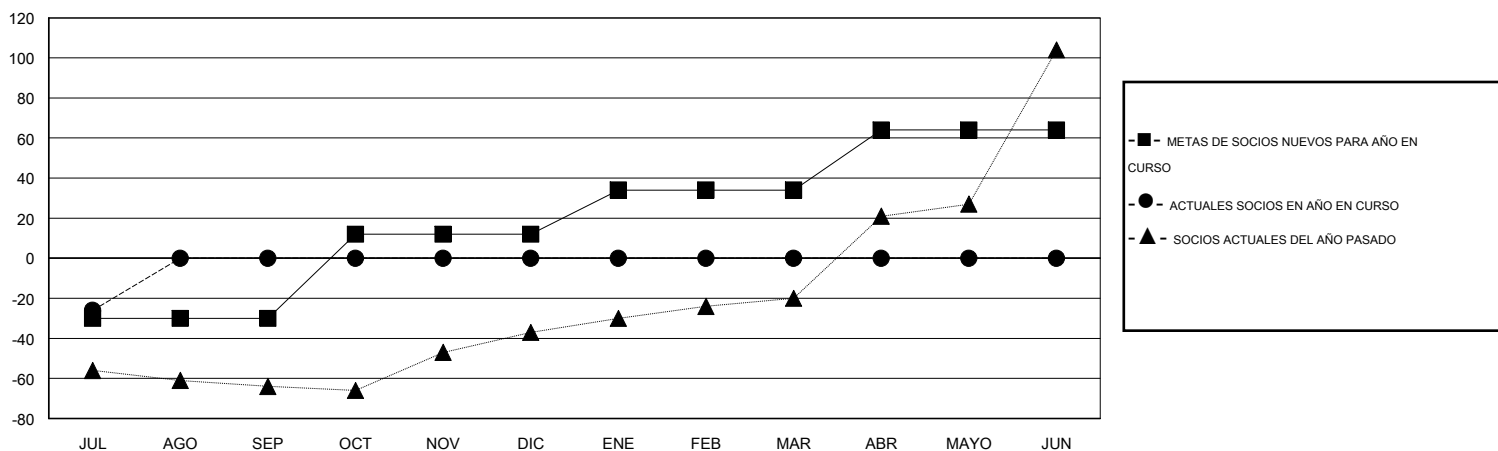

MONTHLY MEMBERSHIP PROGRESS REPORT

District R 1

Results as of: 7/31/2016

GMT: CARLOS JUSTINIANO

UBICACIÓN DOMINICAN REPUBLIC

GMT DE AE 3

Clubes					socios				
RESULTADOS DE 2016-2017					RESULTADOS DE 2016-2017				
TRIMESTRE	META DE CLUBES NUEVOS	NUEVOS CLUBES	CLUBES DADOS DE BAJA	GANANCIA/PÉRDIDA NETA	TRIMESTRE	META DE SOCIOS NUEVOS	SOCIOS FUNDADORES Y NUEVOS SOCIOS AÑADIDOS	SOCIOS DADOS DE BAJA	GANANCIA/PÉRDIDA NETA
JUL/AGO/SEP	0	0	0	0	JUL/AGO/SEP	-30	11	37	-26
OCT/NOV/DIC	1	0	0	0	OCT/NOV/DIC	42	0	0	0
ENE/FEB/MAR	1	0	0	0	ENE/FEB/MAR	22	0	0	0
ABR/MAYO/JUN	0	0	0	0	ABR/MAYO/JUN	30	0	0	0

METAS Y CIFRA ACUMULATIVA DE CLUBES NUEVOS

METAS Y CIFRA ACUMULATIVA DE SOCIOS

CLUBES DADOS DE BAJA: 0	6 CLUBS OF 53 AÑADIERON 1 O MÁS SOCIOS NUEVOS	DISTRIBUCIÓN POR SEXO
		MASCULINO 777 (51.87%)
		FEMENINO 721 (48.13%)
SOCIOS DADOS DE BAJA	CLIC AQUÍ PARA DATOS DE SALUD DE CLUB	SOCIOS EN UNIDAD FAMILIAR 520
FALLECIDOS 2		CABEZA DE FAMILIA 217
CLUB CANCELADO 0		NO ES CABEZA DE FAMILIA 303
OTRO 35		
TOTAL 37		